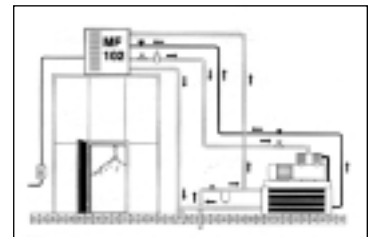

- MF 41
- MF 51
- MF 52
- MF 61
- MF 62
- MF 82
- MF 102**

SUPERFLAKE ICE

SS AISI 304

**Split Unit
for Superflake
Ice**

**Unité Split de
Production
de Glace
Supergranulaire**

**Split Produktions-
Einheit für
Superflockeneis**

**Fabricador
Split de
Hielo
Triturado**

**Unità Split
di Produzione
Ghiaccio
Supergranulare**

	24h [kg]	10°C / 50°F 10°C / 50°F (lbs)	[v/Hz/ph]	[HxWxD mm] [HxWxD inches]	130 mm (5-1/8") [mm] [inches]	R
MF 102 SPLIT	5000	11000	400/50/3N	1300x1073x774 51-3/16"x42-1/4"x30-1/2"	H=1300+130 51-3/16"+5-1/8"	R 404 a