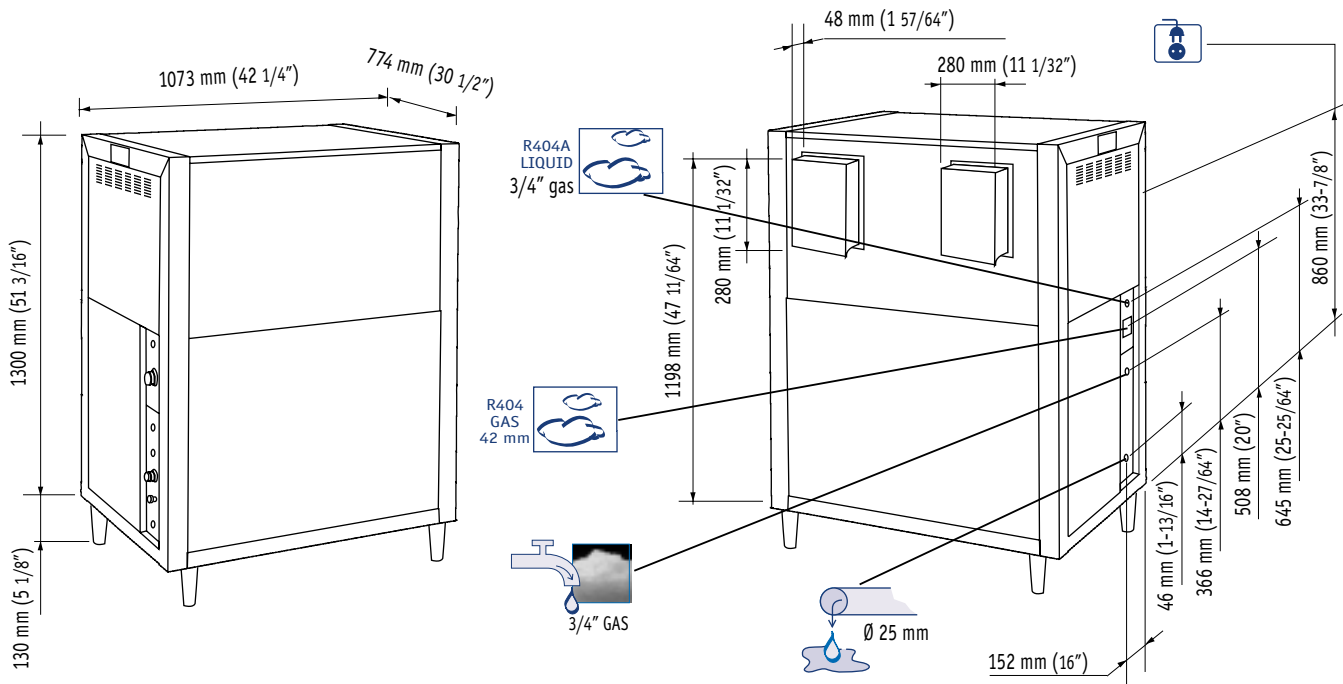

MF 102

	 [V/Hz/ph]	 [W]	 [Btu/h]	 [W]	230 [V] 400	 [kg]	 [lbs]	 [kg]	 [lbs]
MF 102 SPLIT	400/50/3N	18600 ÷ 19770	59.000 ÷ 63.000	1500	5A 3A	432	952	470	1036

Minimum		Maximum
10°C (50°F)		40°C (104°F)
5°C (41°F)		35°C (95°F)
-10%		+10%
1 BAR 14 psi		5 BAR 70 psi

Machine requires voltage indicated on rating name plate. Failures caused by improper voltage are not considered factory defects. Scotsman products are not designed for outdoor installation. Extended periods of operation at temperatures exceeding the above limitations constitutes misuse under the terms of Scotsman Limited Warranty, resulting in a loss.

La machine doit être raccordée conformément au voltage indiqué sur la plaque signalétique. Les éventuels dégâts causés par un non respect de cette consigne ne peuvent être considérés comme des défauts de fabrication. Les machines à glace Scotsman ne sont pas conçues pour être utilisées à l'extérieur. Le fonctionnement prolongé à des températures supérieures ou inférieures aux limites ci-dessus sont considérées comme une mauvaise utilisation dans le cadre de la garantie Scotsman.

Der Eisbereiter benötigt eine Stromspannung gemäß Geräte-Typenschild. Störungen oder Ausfälle, durch den Betrieb mit falscher Stromspannung sind keine Fabrikationsfehler und fallen nicht unter Garantie. Scotsman Eisbereiter sind nicht für die Installation im Freien geeignet. Der längere Betrieb bei Temperaturen über den obigen Grenzwerten ist eine falsche Anwendung und bedeutet den Verlust der Garantieleistung.

Los requerimientos eléctricos de la máquina están indicados en la placa de características. Los daños causados por voltajes inadecuados no son considerados defectos de fábrica. La máquina de hielo Scotsman, no están diseñadas para trabajar a la intemperie. Largos periodos de funcionamiento a temperaturas que excedan de las limitaciones indicadas, constituyen maltrato de acuerdo con las observaciones de Scotsman.

La macchina richiede il voltaggio indicato sulla targhetta di identificazione. Danni causati da voltaggi diversi non sono considerati difetti di produzione. I prodotti Scotsman non vanno utilizzati all'aperto. Un prolungato periodo di utilizzo al di fuori delle temperature indicate non è consentito e causa l'automatico decadere della garanzia.

Scotsman® The one the world relies on.™
Ice Systems

USA, Canada, Central and South America
Scotsman Ice Systems USA
775 Corporate Woods Parkway
Vernon Hills, IL 60061
Ph: (847) 215-4550 - Fax (847) 913-9844
E-Mail: customer.service@scotsman-ice.com

Europe, Middle East and Africa
Scotsman Europe - Frimont S.p.A.
Via Puccini, 22
20010 Bettolino di Pogliano (Milano) Italy
Ph: (+39) 02-93960208 - Fax: (+39) 02-93960201
E-Mail: scotsman.europe@frimont.it

Asia and Pacific
Scotsman Ice Systems-Frimont S.p.A. (R.O.)
321 Orchard Road #08-05
Singapore 238866
Ph: (+65) 738 5393 - Fax: (+65) 738 1959
E-mail: scotsice@singnet.com.sg